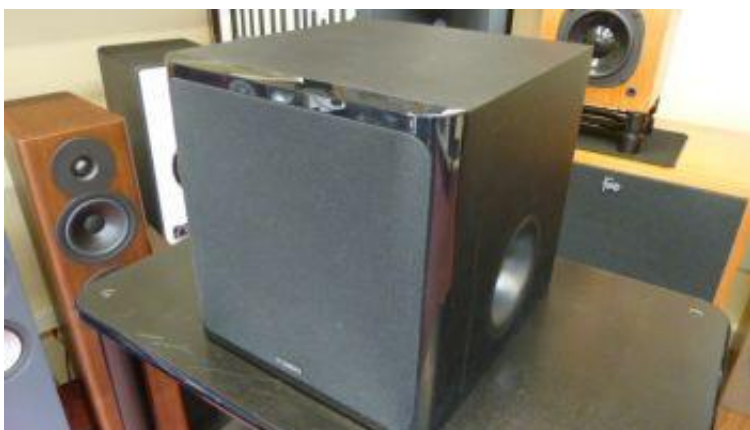

Offerte Nuovo/Usato

[Lettore di cd LECTOR mod.CDP-603](#)

A valvole , stadio analogico in pura CLASSE A, telecomando

Prezzo € 850,00

[Giradischi CLEARAUDIO mod. Concept con testina Virtuoso V2](#)

Trazione a cinghia, testina Clearaudio Virtuoso V2, 33/45/78

Prezzo € 1550,00

[Diffusori DALI mod. OBERON 5](#)

Da pavimento, 2 vie, 150 Watt, bass reflex.

Prezzo € 420,00 la coppia

[Diffusori MISSION mod. 751](#)

Bass Reflex, 2 vie, 75 Watt, 88 dB.

Prezzo € 250,00 la coppia

[Diffusori HECO mod. Celan GT-202](#)

2 vie, da supporto, 90 dB.

Prezzo € 400,00 la coppia

[Subwoofer YAMAHA mod. NS-SW20](#)

100 Watt, bass reflex.

Prezzo € 60,00

[Giradischi SONY mod. PS-LX300 USB](#)

Trazione a cinghia, automatico, presa USB.

Prezzo € 80,00

[MAG LEV giradischi a "levitazione magnetica"](#)

Trazione a levitazione magnetica , braccio Pro-Ject in carbonio.

in dimostrazione

[Altoparlanti KLIPSCH x sub RT-12D](#)

1 Woofer da 30,5 cm in cerametallic, 2 Woofer passivi in cerametallic.